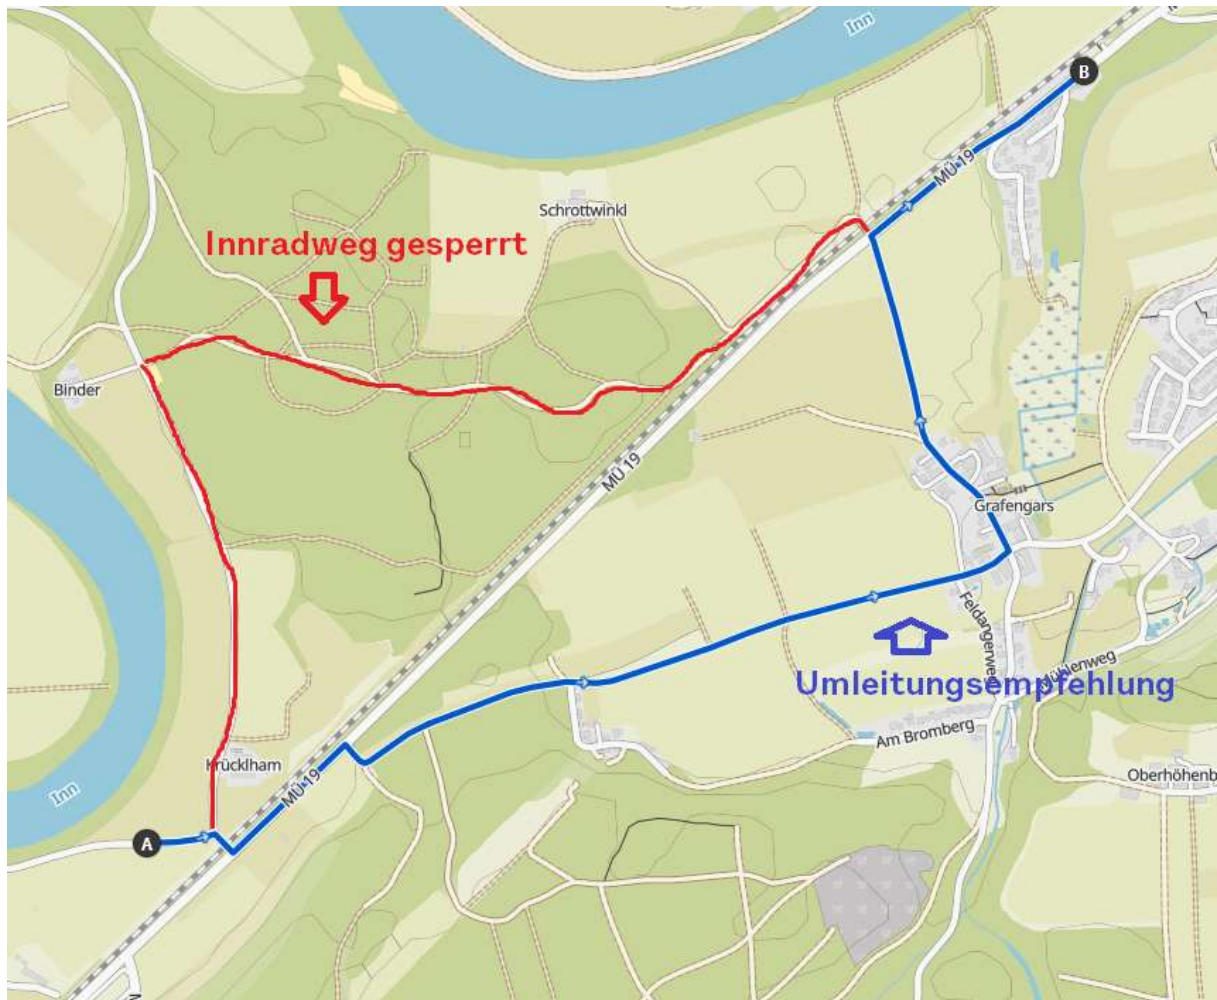

Achtung!! Aufgrund einer Sperrung der Eisenbahnbrück bei Jettenbach Bahnhof sind folgende Radwege nicht befahrbar:

Innradweg (Variante Ost), WasserRadlWege Oberbayern, Radsafari

Bitte folgen Sie der Umleitungsempfehlung!

Umleitungsstrecke auf Komoot:

https://www.komoot.com/de-de/invite-tour/1786692316?code=482rxq-go2B1_3yYUkds0e0h1q68XCKPMd9NVPgQcPVMqnx0lg&ref=wtd&share_token=aVMS3bZ0EWtl0wiw18MqzuL1Ynk7VDUibiZC7DEw1t864OqNxp