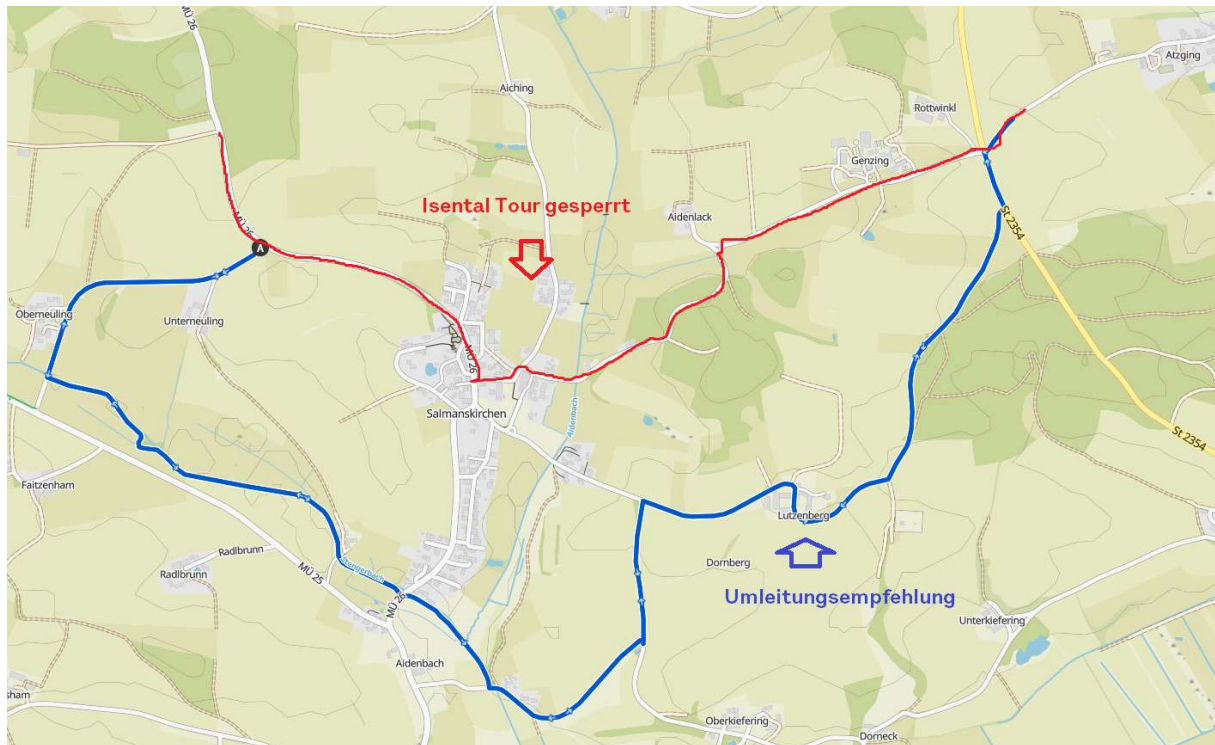

Achtung! Aufgrund von Straßenbauarbeiten an der MÜ/ST2354 vom 02.09.-29.11.2024 ist die Isental Tour in Ampfing Ortsteil Salmanskirchen gesperrt. Bitte folgen Sie der Umleitungsempfehlung!

Umleitungsstrecke auf Komoot:

[https://www.komoot.com/de-de/invite-tour/1841657364?code=sx6xzj-YBpTMTTo\\_SMXFu-zFJLqCPCqHqs7kwwE8n9LxbsGS7KAI&ref=wtd&share\\_token=ai85p43cC8ET3x903bZS2K6ixSVXwnhcsGnmofrj1Npdifydi8](https://www.komoot.com/de-de/invite-tour/1841657364?code=sx6xzj-YBpTMTTo_SMXFu-zFJLqCPCqHqs7kwwE8n9LxbsGS7KAI&ref=wtd&share_token=ai85p43cC8ET3x903bZS2K6ixSVXwnhcsGnmofrj1Npdifydi8)